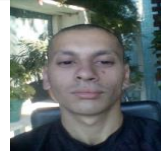

- ANÓNIMO

Dirección web: <http://fabroezequi24.micvweb.com>

Ciudad: Pando CP: (Talar) País: Uruguay

ENLACES WEB RELACIONADOS:

Dirección web: <http://www.micvweb.com/fabroezequi24>

- ANÓNIMO

Curriculum generado con <http://www.micvweb.com>
